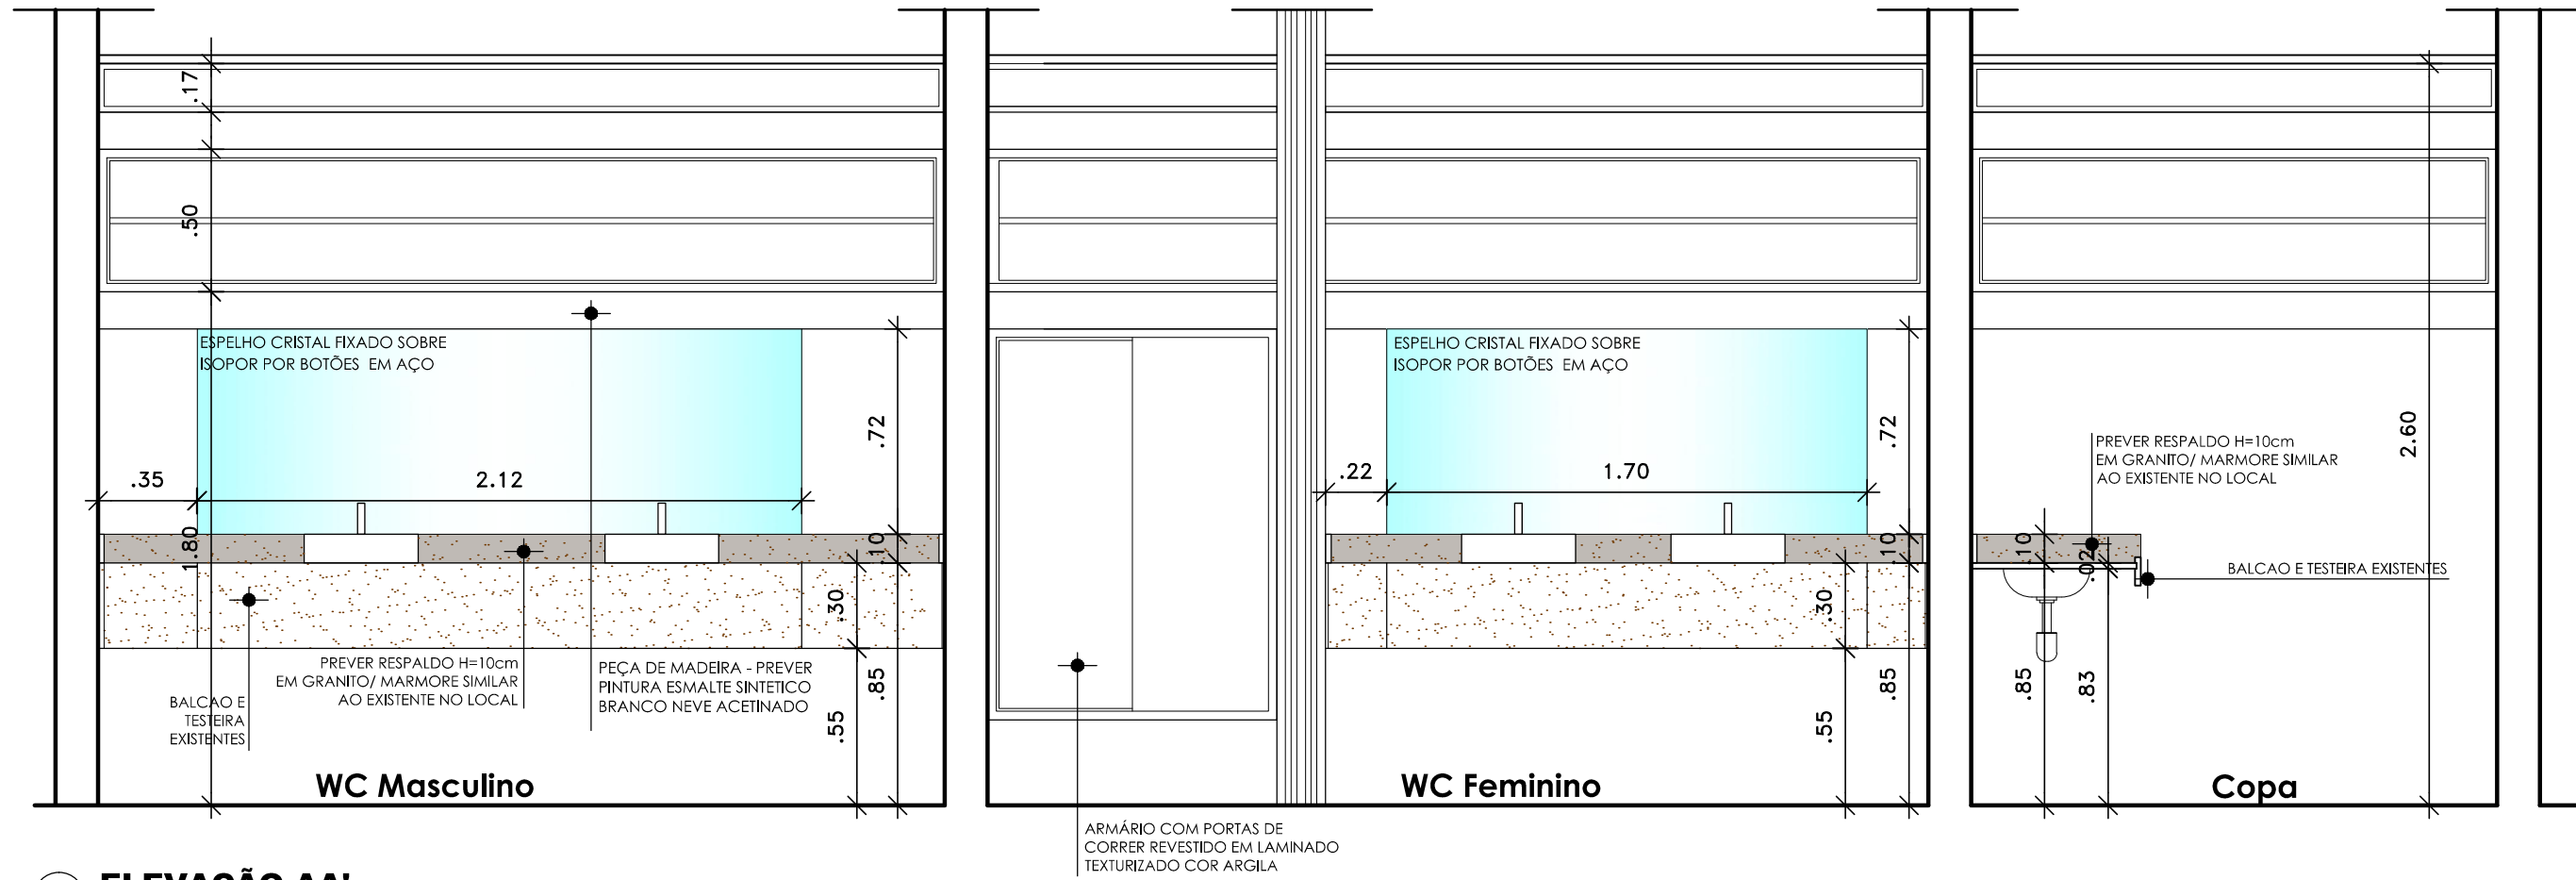

BLOCO C2

ELEVAÇÃO AA'
 Escala 1 / 25

AA Arquitetura Projetos e Serviços Ltda
 Av. Eng. Domingos Ferreira nº 890 - sala 506 - Boa Viagem
 Recife - PE - CEP. 51.011-050
 Fone: (81) 3314.2006 / 9927.2006
 www.aaarquitetura.com
 andreaalves@aaarquitetura.com / aaarquitetura.pe@gmail.com

SEQUÊNCIA:
03/05

ARQ.EXE		
REVISÃO	DESCRIÇÃO	DATA

TÍTULO DA FRANCHA: BLOCO C2 - ELEVAÇÃO AA'		
ENDEREÇO: Rua Tabalães, 360 - Ilha do Retiro Recife - PE.		
DATA: JULHO / 2016	ESCALA: 1 / 25	DESENHO: ANDREA ALVES CLEO ASSIS
PROJETO: ANDREA ALVES 39.231 CAU PE	REPRESENTANTE LEGAL: SEBRAE - PE CNPJ: 09.829.524/0001-64	

**PROJETO DE REFORMA
 BANHEIROS E COPAS
 SEBRAE - PE**